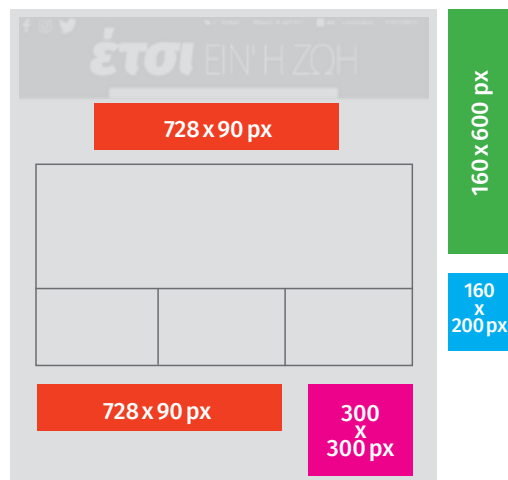

ΤΙΜΟΚΑΤΑΛΟΓΟΣ ΕΝΤΥΠΟΥ ΠΕΡΙΟΔΙΚΟΥ

| | | | |
|---|--|---|---|
|  |  |  |  |
| > Εσωτερικά και εξωτερικά εξώφυλλα > 1 ολόκληρη σελίδα | > 2 ολόκληρες σελίδες (σαλόνι) | > 2 μισές σελίδες (μισό σαλόνι) | > 1/2 σελίδα (κάθετα η οριζόντια) |

| |
|---|
|  |
| > 1/4 σελίδα |

20-40% ΕΚΠΤΩΣΗ

ΣΕ ΚΑΘΕ ΔΙΑΦΗΜΙΣΗ ΕΑΝ ΕΠΙΛΕΞΕΤΕ „ΠΑΚΕΤΟ ΔΙΑΦΗΜΙΣΗΣ“ ΓΙΑ 2 ΕΩΣ 4 ΤΕΥΧΗ ΤΟΝ ΧΡΟΝΟ

| ΘΕΣΕΙΣ ΔΙΑΦΗΜΙΣΗΣ (ΕΝΤΥΠΟ) | ΤΙΜΗ | ΜΕ 40% ΕΚΠΤΩΣΗ |
|---|--------|----------------|
| Εσωτερικό εξώφυλλο 1 (πίσω απο πρωτοσέλιδο) | 950 € | 570 € |
| Εσωτερικό εξώφυλλο 2 (προτελευταία σελίδα) | 900 € | 540 € |
| Εξωτερικό εξώφυλλο (οπισθοφύλλο) | 1000 € | 600 € |
| 1 ολόκληρη σελίδα (δεξιά η αριστερή) | 800 € | 480 € |
| 2 ολόκληρες σελίδες (σαλόνι) | 1200 € | 720 € |
| 2 μισές σελίδες (μισό σαλόνι) | 650 € | 390 € |
| 1/2 σελίδα (κάθετα η οριζόντια) | 500 € | 300 € |
| 1/4 σελίδα | 300 € | 180 € |

ΤΙΜΟΚΑΤΑΛΟΓΟΣ ONLINE ΠΕΡΙΟΔΙΚΟΥ

| ΘΕΣΕΙΣ ΔΙΑΦΗΜΙΣΗΣ (ΔΙΑΔΙΚΤΥΟ) | ΤΙΜΗ |
|--|-------|
| Leaderboard 728x90 Pixel 1 Banner / μήνα | 300 € |
| Wide Skyscraper 160x600 Pixel 1 Banner / μήνα | 300 € |
| Medium Rectangle 300x300 Pixel 1 Banner / μήνα | 250 € |
| Grafikbanner 160x200 Pixel 1 Banner / μήνα | 150 € |